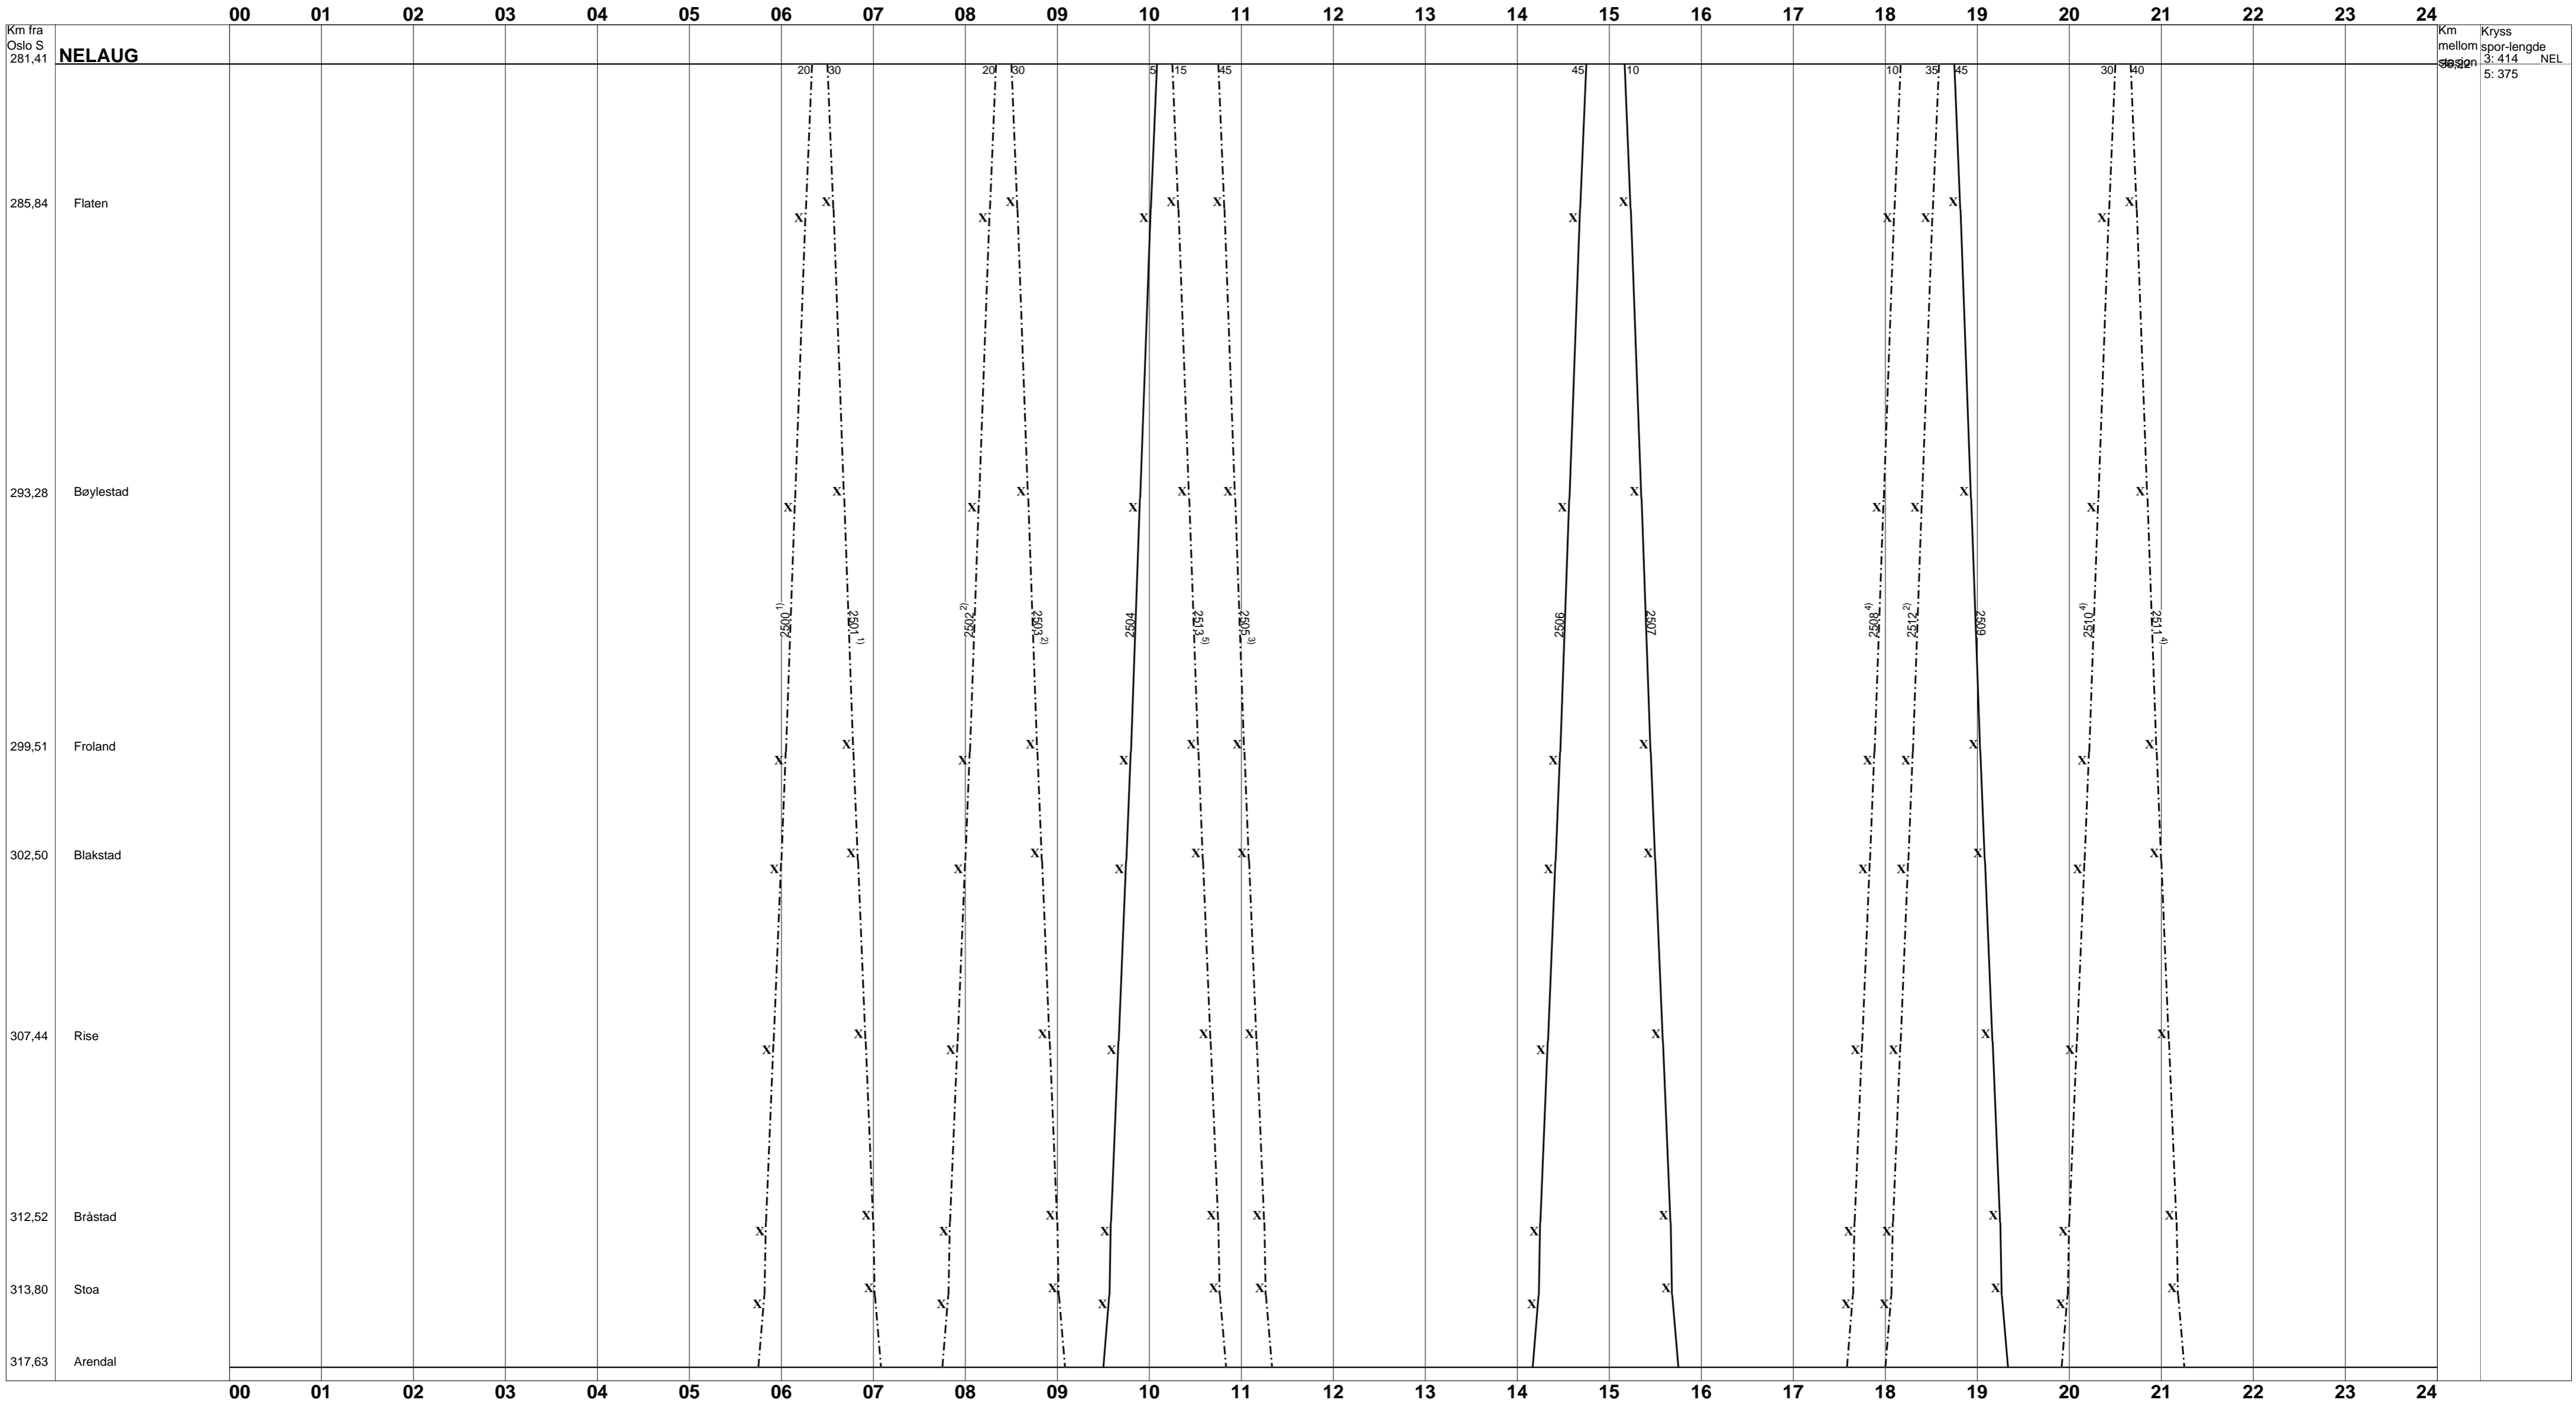

BLAD NR. 22 <b>ARENDA - NELAUG</b> 1) 2500, 2501 Mandager - fredager. 2) 2502, 2503, 2512 Lørdager.	RUTEORD. NR. <b>161.2</b> 3) 2505 Mandager - lørdager. 4) 2508, 2510, 2511 Søndager - fredager.	GJELDER FRA OG MED: <b>Søndag 10. juni 2012</b> 5) 2513 Søndager.
--	--	---

**Tegnforklaring:**

Togbetegnelser	Alle dager	Mandager - fredager unntatt helligdager	Andre kjøredagsmonster
Persontog	—————	—————	—————
Godstog	—————	—————	—————
Løsløk, Tomtog	—————	—————	—————
Behovstog	- - - - -	- - - - -	- - - - -

▲ - Ubetjent alle dager    △ - Ubetjent helligdager    ▼ - Ubetjent hverdager    ▽ - Ubetjent lørdager    ◇ - Ubetjent lørdager og helligdager    ⊗ - Om betjening, se rutebroken  
 \* - K j e d e b r u d d