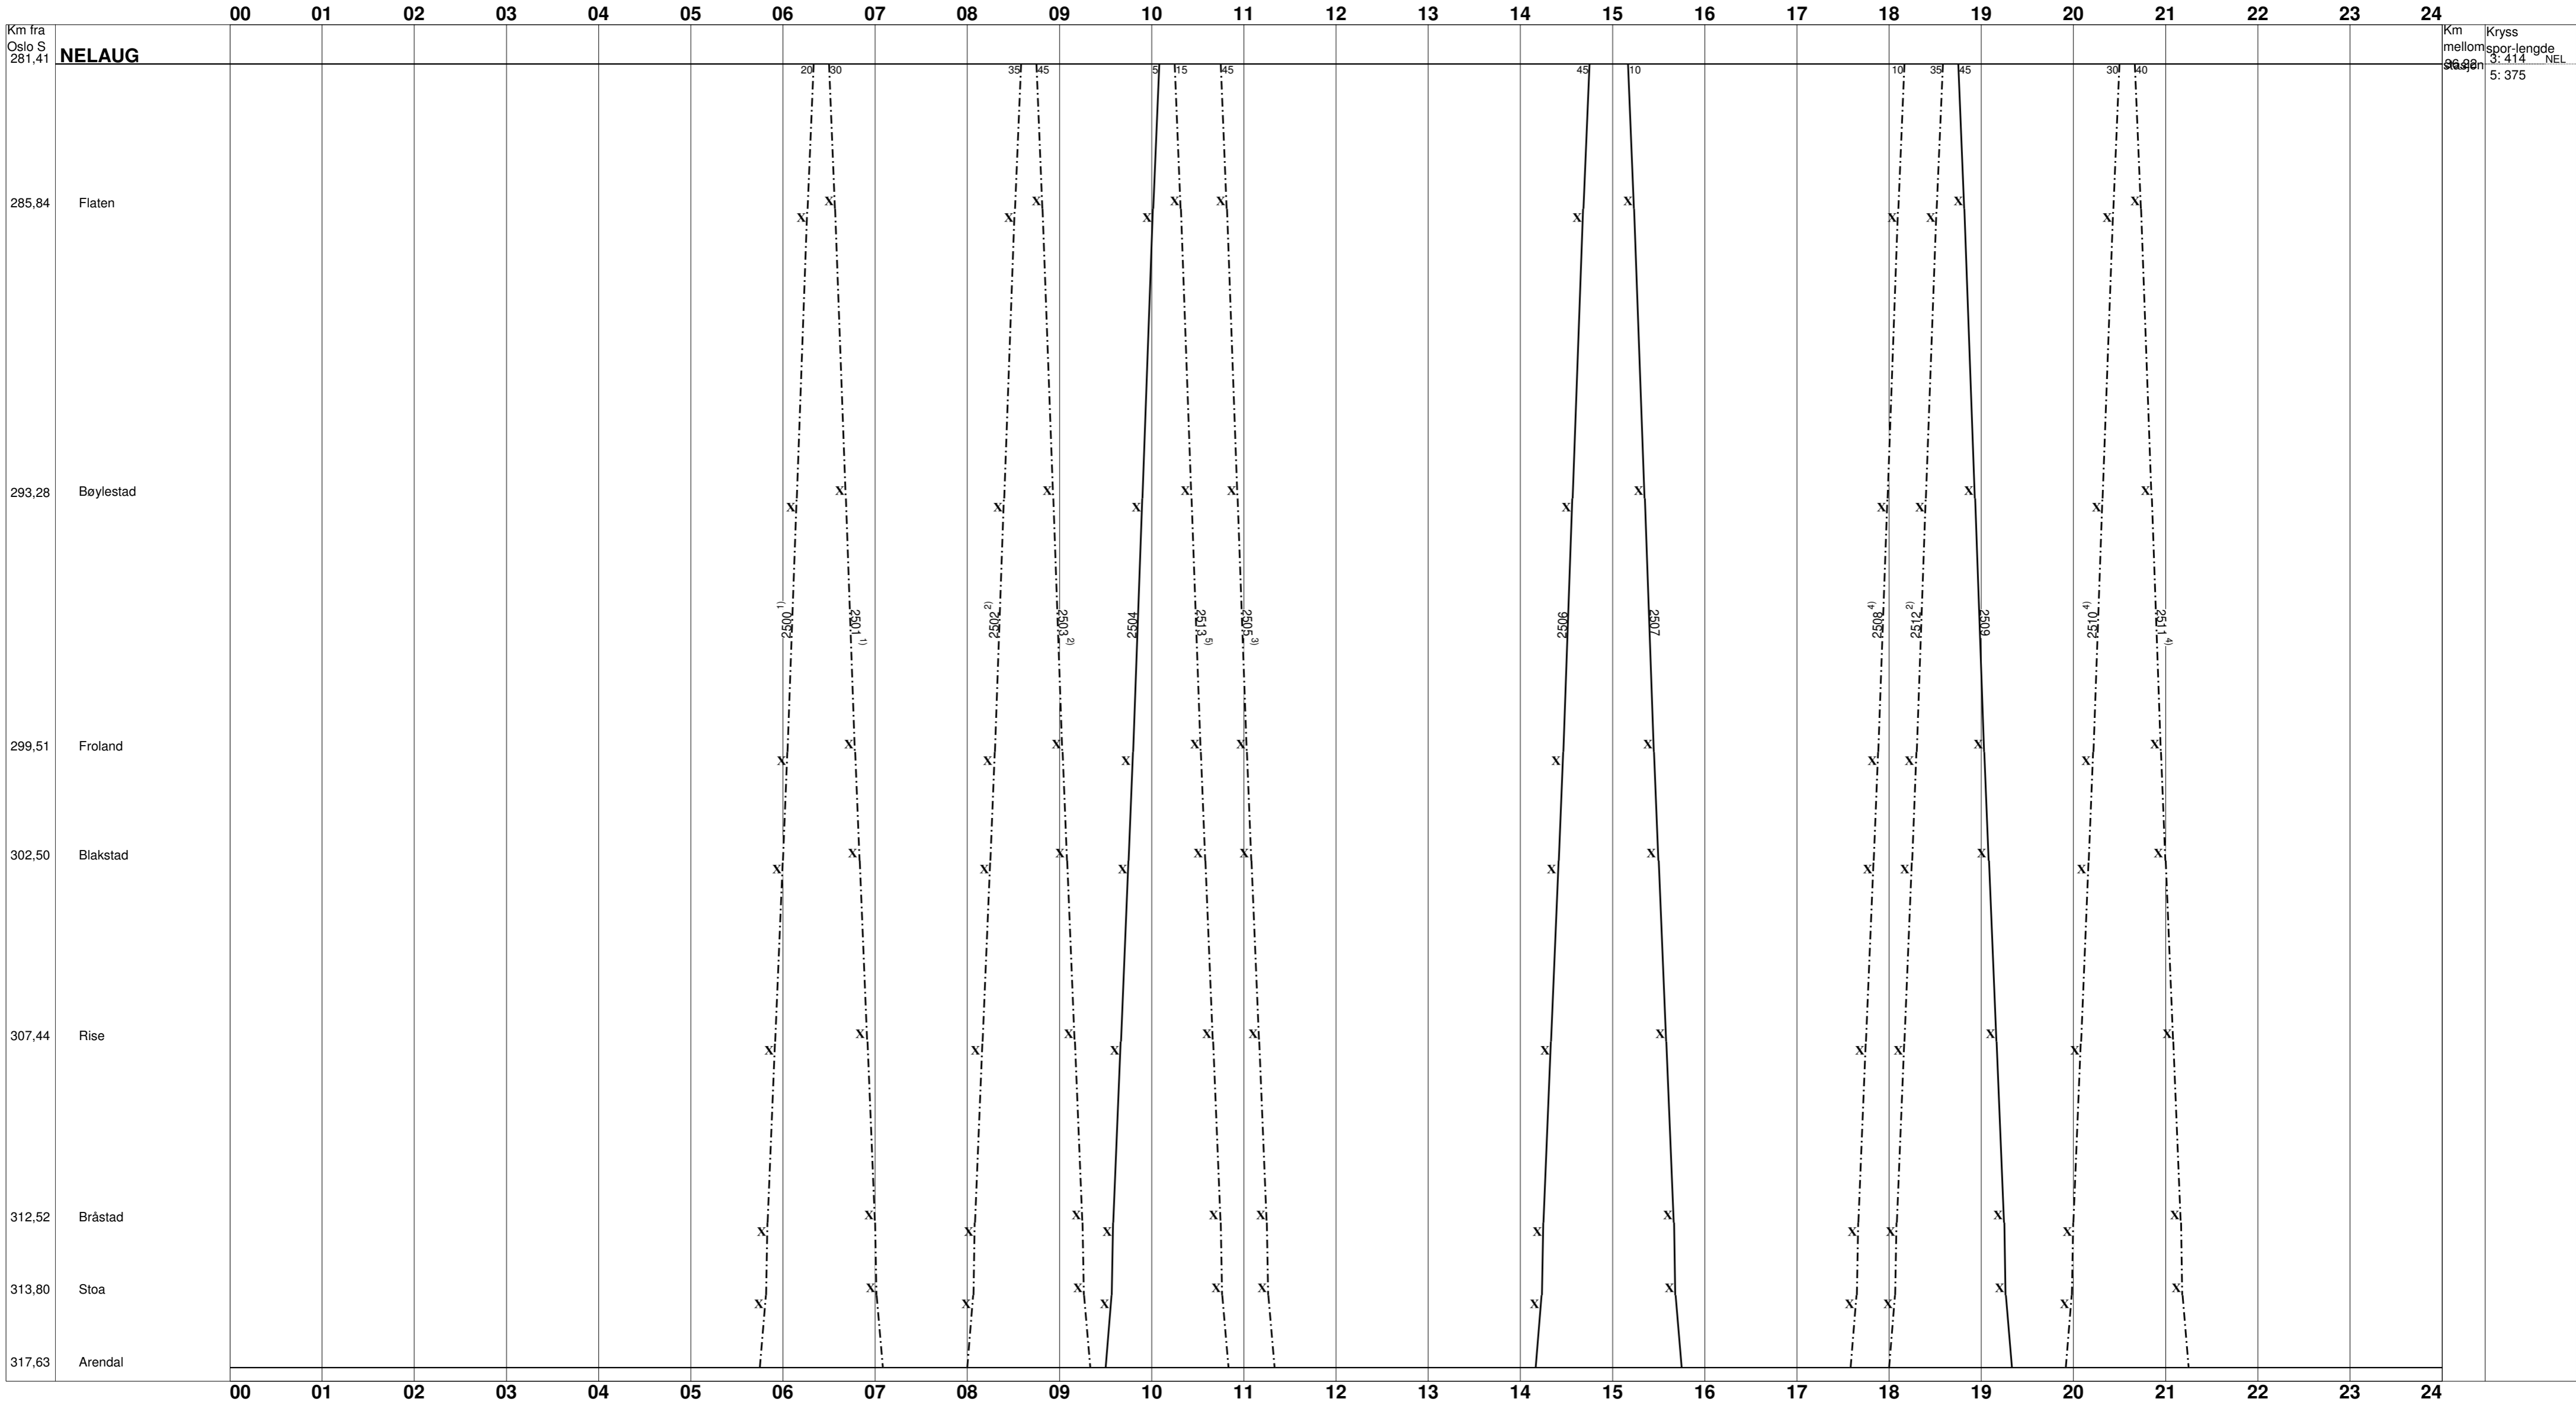

BLAD NR. 22 <b>ARENDALE - NELAUG</b>	RUTEORD. NR. <b>160.1</b>	GJELDER FRA OG MED: <b>Søndag 12. desember 2010</b>
1) 2500, 2501 Mandager - fredager. 2) 2502, 2503, 2512 Lørdager.	3) 2505 Mandager - lørdager. 4) 2508, 2510, 2511 Søndager - fredager.	5) 2513 Søndager.

Tegnforklaring:

Togbetegnelser	Alle dager	Mandager - fredager unntatt helligdager	Andre kjøredagsmønster
Persontog	—————	—————	—————
Godstog	—————	—————	—————
Løsløk, Tomtog	—————	—————	—————
Behovstog	-----	-----	-----

▲ - Ubetjent alle dager    △ - Ubetjent helligdager    ▼ - Ubetjent hverdager    ▽ - Ubetjent lørdager unntatt helligdager    ◇ - Ubetjent lørdager og helligdager    ⊗ - Om betjening, se rutebroken  
\* - K j e d e b r u d d