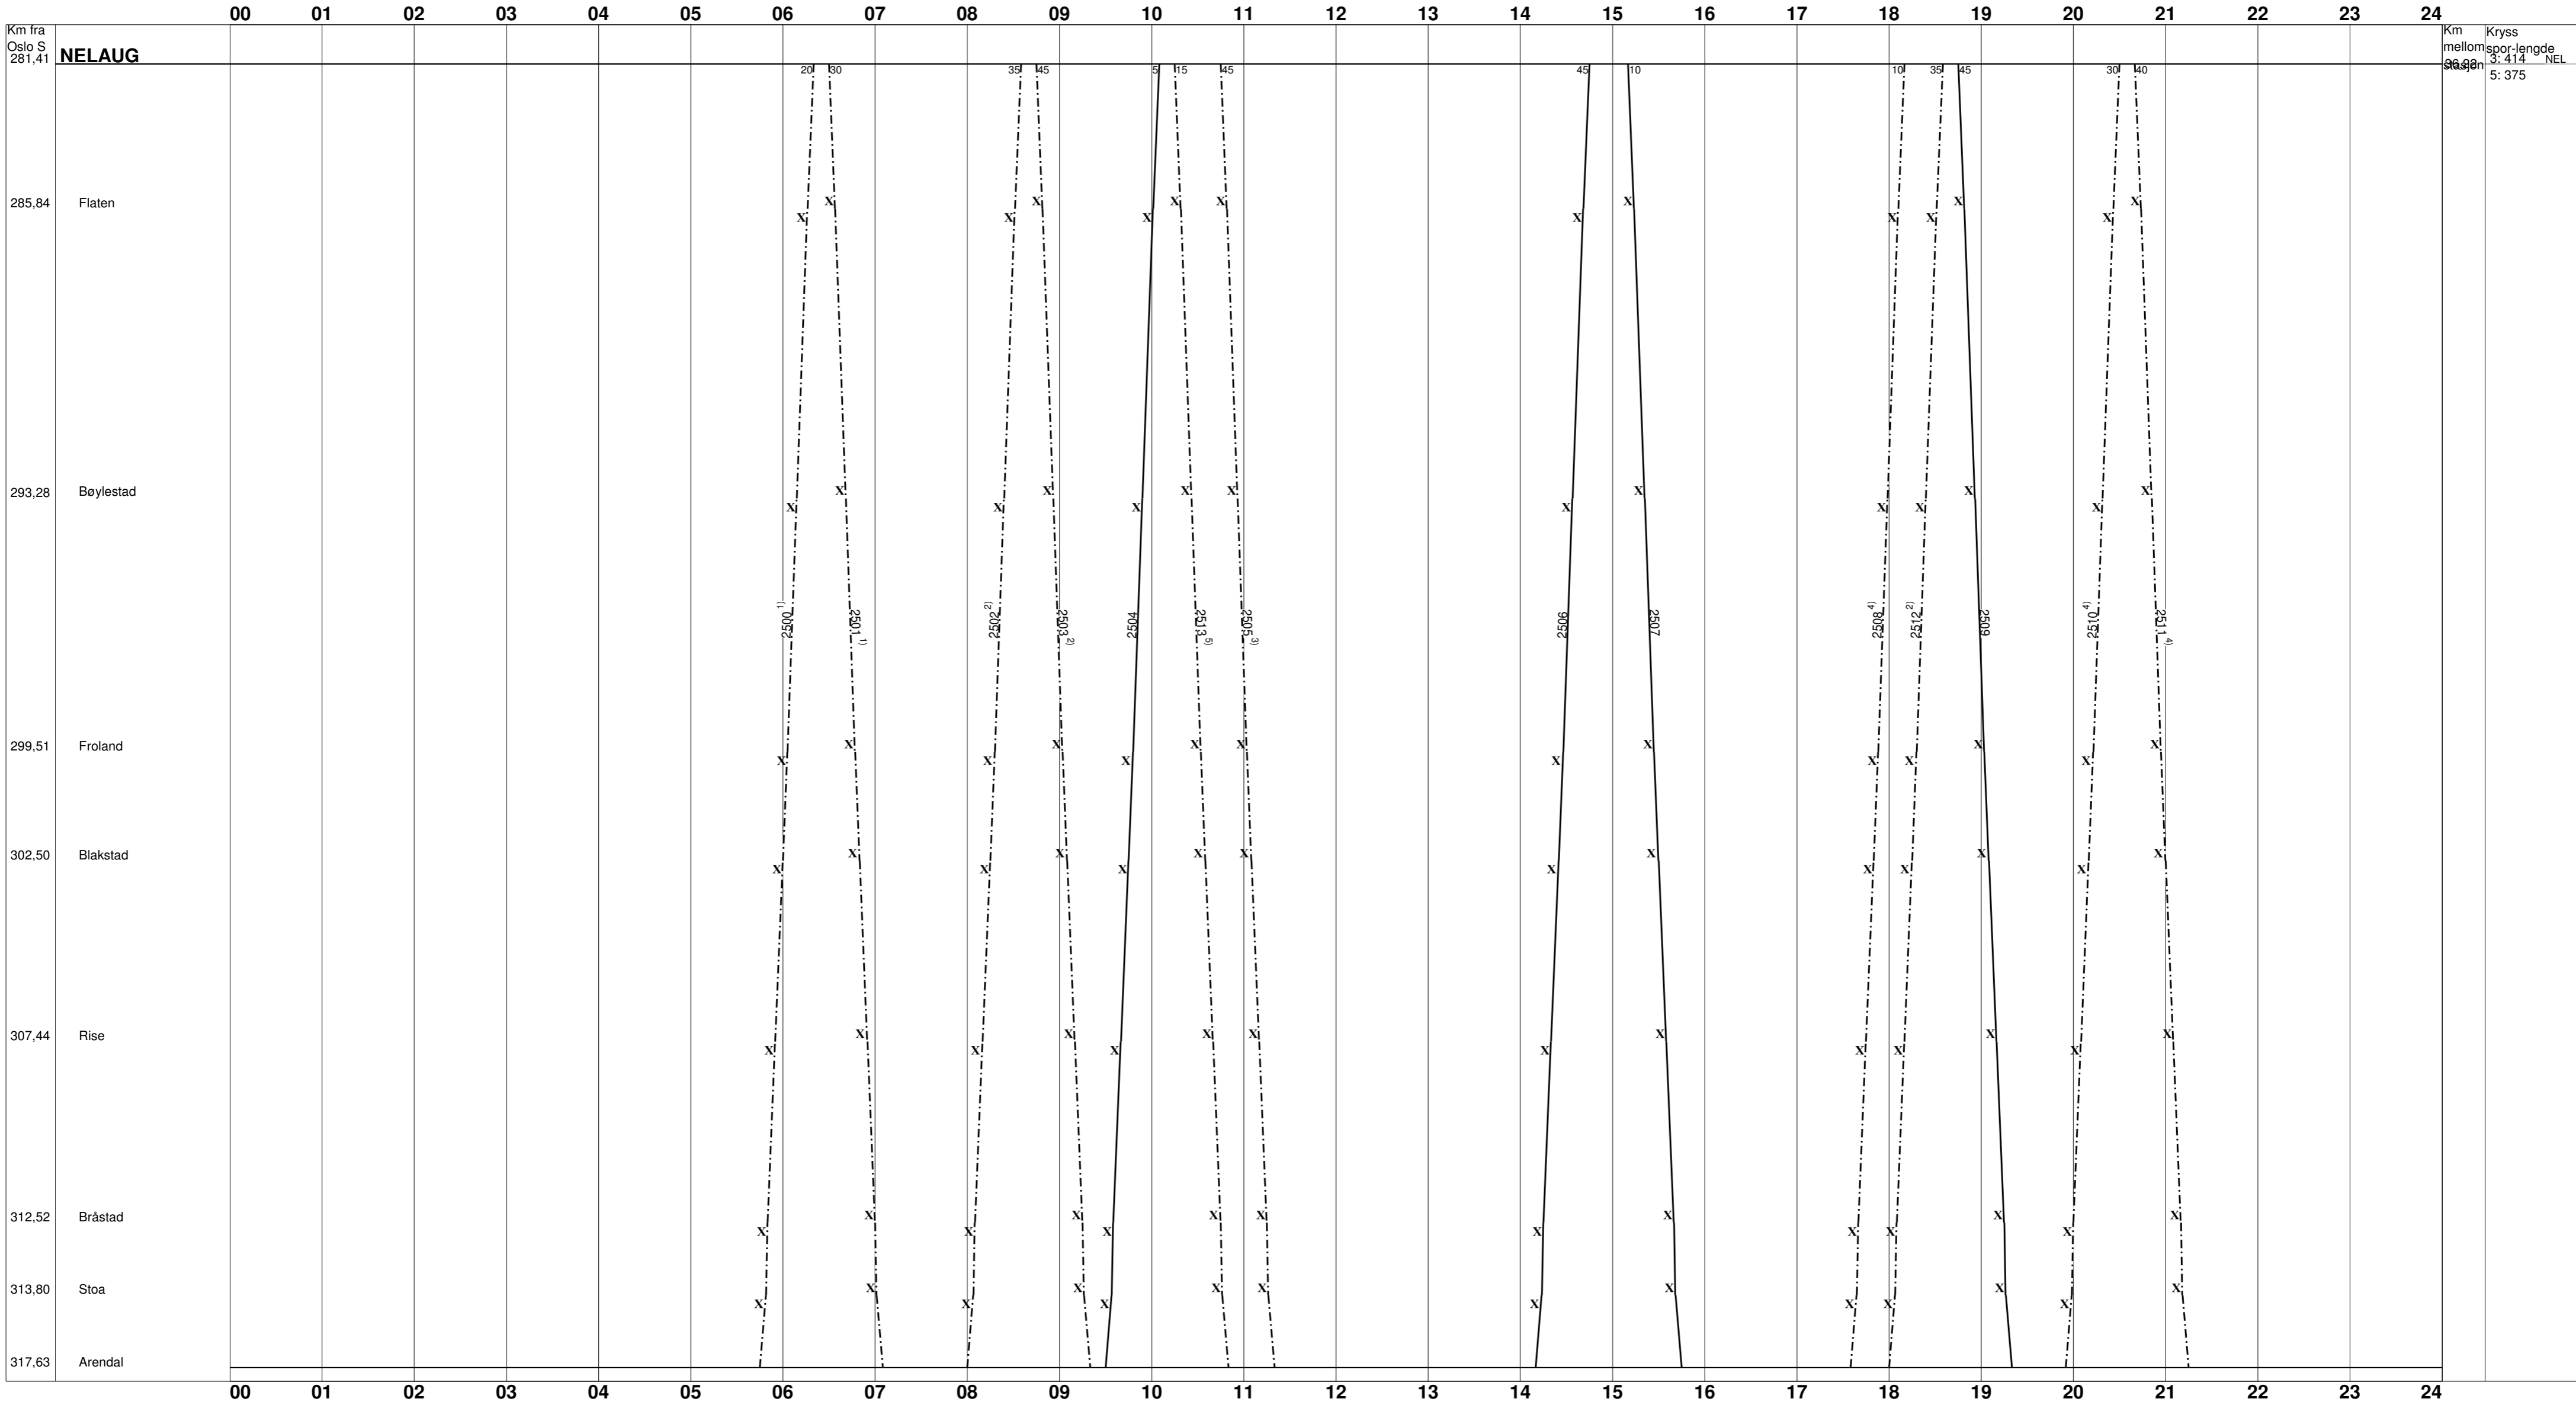

BLAD NR. 22 ARENDALE - NELAUG	RUTEORD. NR. 160.1	GJELDER FRA OG MED: Søndag 12. desember 2010
1) 2500, 2501 Mandager - fredager. 2) 2502, 2503, 2512 Lørdager.	3) 2505 Mandager - lørdager. 4) 2508, 2510, 2511 Søndager - fredager.	5) 2513 Søndager.

Tegnforklaring:

Togbetegnelser	Alle dager	Mandager - fredager unntatt helligdager	Andre kjøredagsmønster
Persontog	—————	—————	—————
Godstog	—————	—————	—————
Løsløk, Tomtog	—————	—————	—————
Behovstog	-----	-----	-----

▲ - Ubetjent alle dager △ - Ubetjent helligdager ▼ - Ubetjent hverdager ▽ - Ubetjent lørdager unntatt helligdager ◇ - Ubetjent lørdager og helligdager ⊗ - Om betjening, se rutebroken
* - K j e d e b r u d d