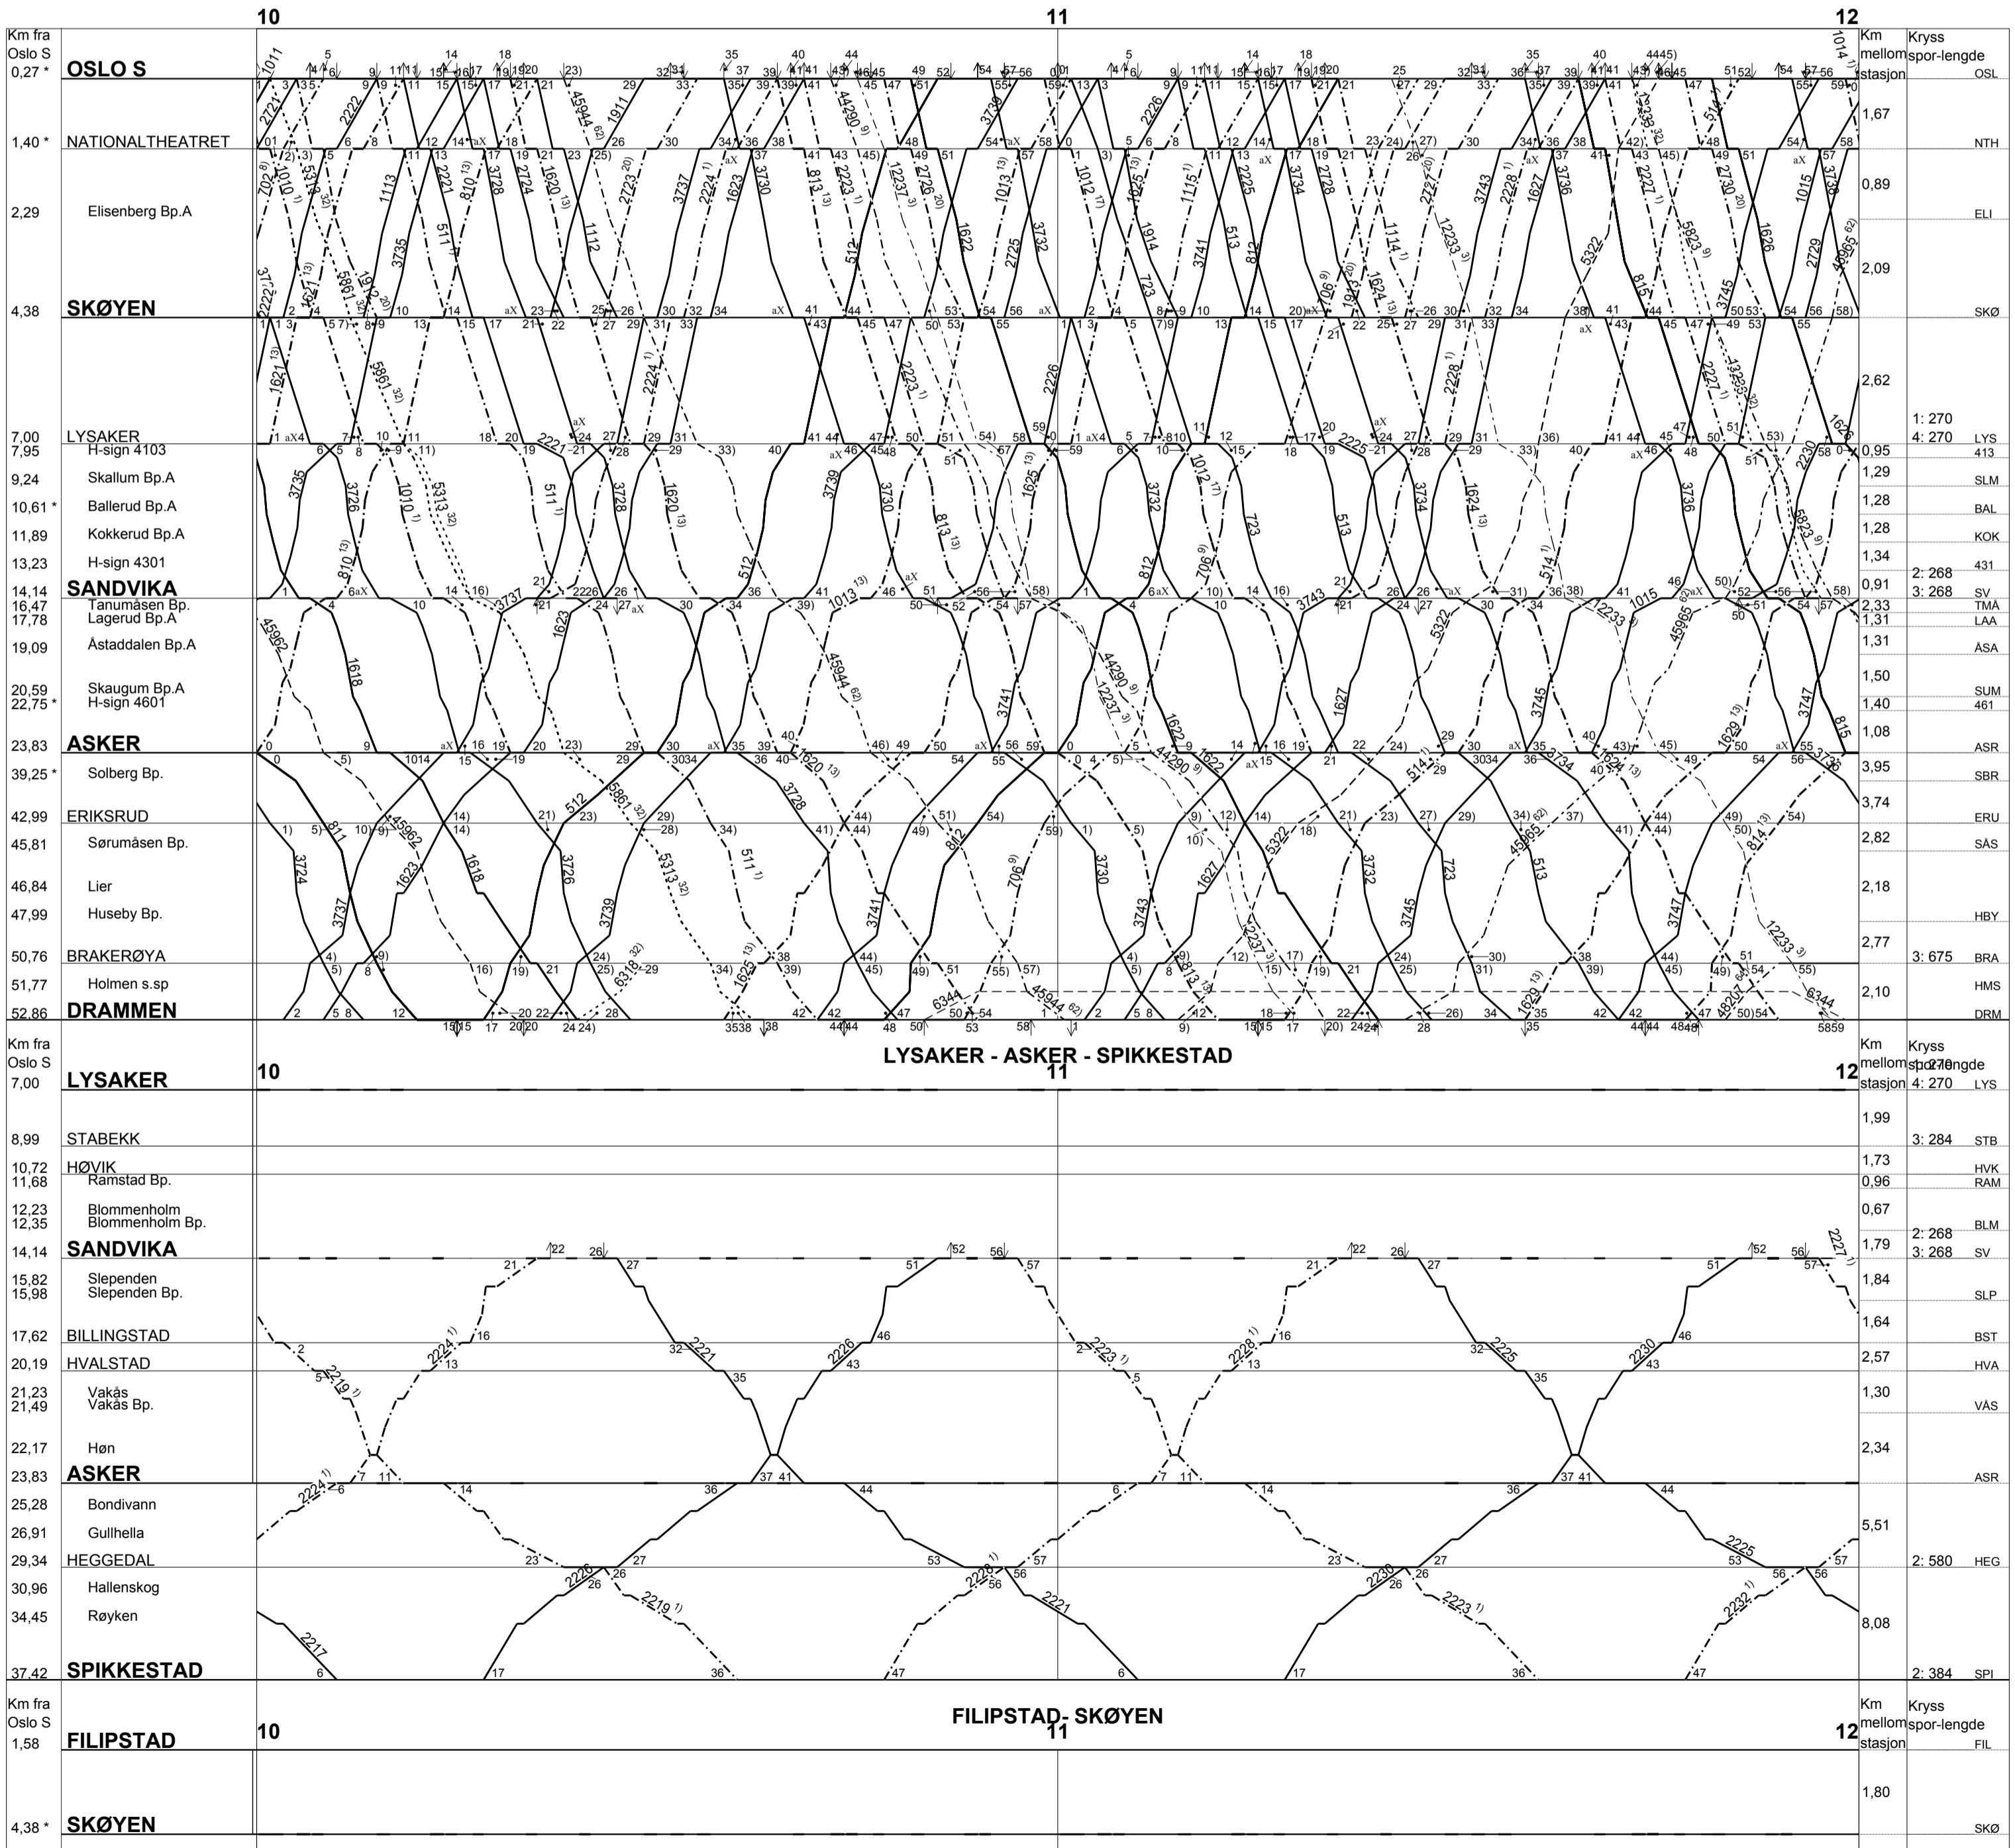

BLAD NR. 8 OSLO S - DRAMMEN	RUTEORD. NR. 14.2	GJELDER FRA OG MED: Søndag 15. juni 2014