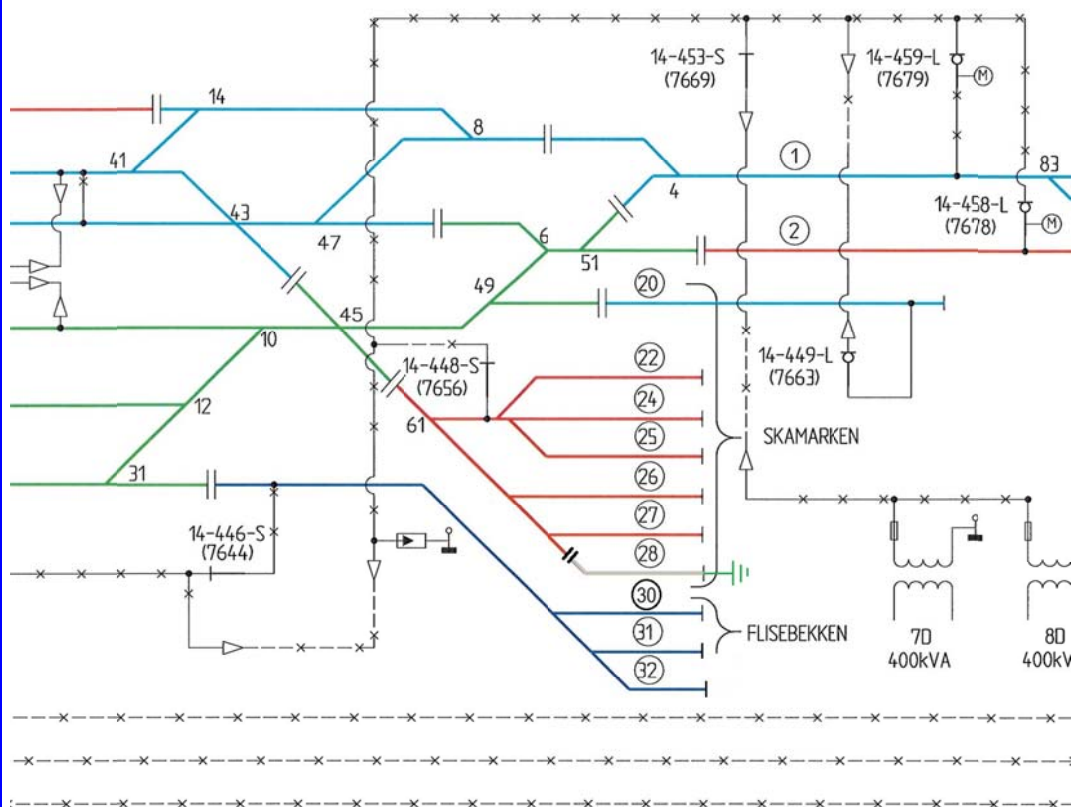

E-sirkulære BØ/2012/11

Doculivenummer: 201101220

Dato: 22.06.2012

Beskrivelse:

Varsel om spenningssetting av spor 30,31,32 på Drammen stasjon, fra 22.06.2012. kl. 09:00

Sporene betjenes fra Bryter 14-446-S.

Informasjon:

Spørsmål?

Ta kontakt med sak kyndig driftsleder og/eller faglig leder EI-kraft i ditt baneområde.

Ansvarlig redaktør for dette E-sirkulæret: Bane Øst ved Sheraz Akhtar, e-post: akhshe@jbv.no – tele: 99 15 38 77.